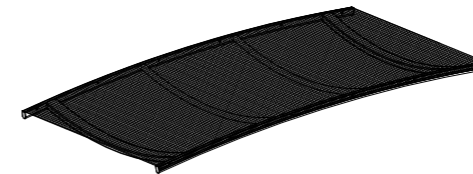

WARNING

PACKAGE CONTENTS

A

Q'ty : 1

B

Q'ty : 1

C

Q'ty : 1

D

Q'ty : 1

E

Q'ty : 1

F

Q'ty : 1

G

Q'ty : 1