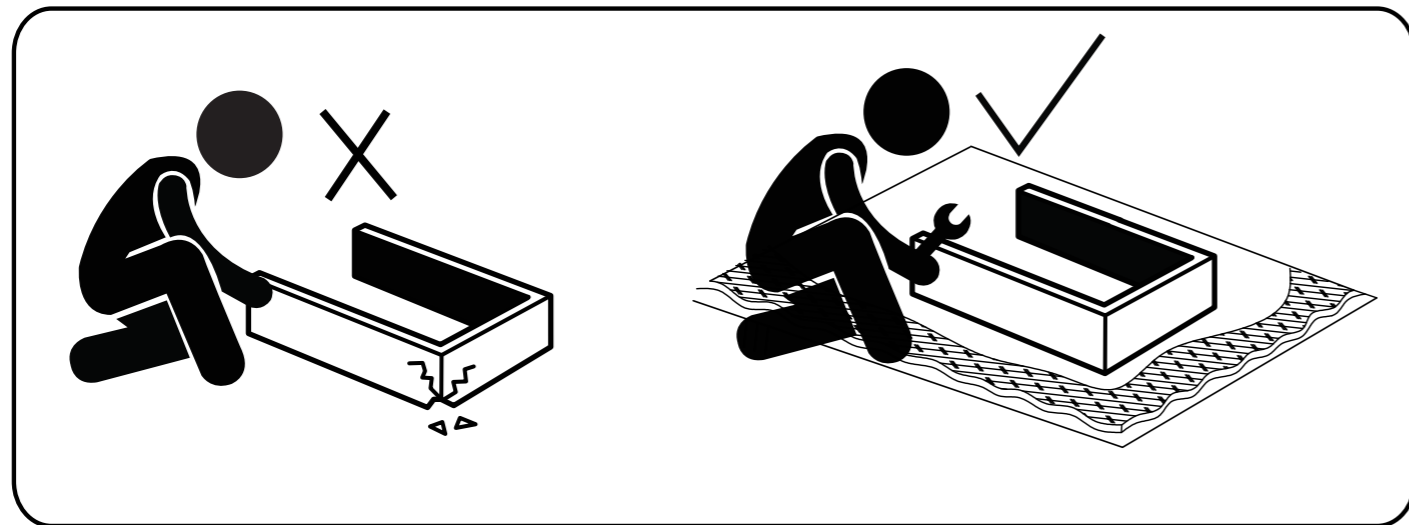

WARNING

PACKAGE CONTENTS

A

Q'ty : 1

B

Q'ty : 1

C

Q'ty : 2

D

Q'ty : 2

HARDWARE CONTENTS (Shown actual size)

AA

Q'ty : 1

BB

Q'ty : 4

CC

Q'ty : 8

DD

Q'ty : 12

EE

Q'ty : 1