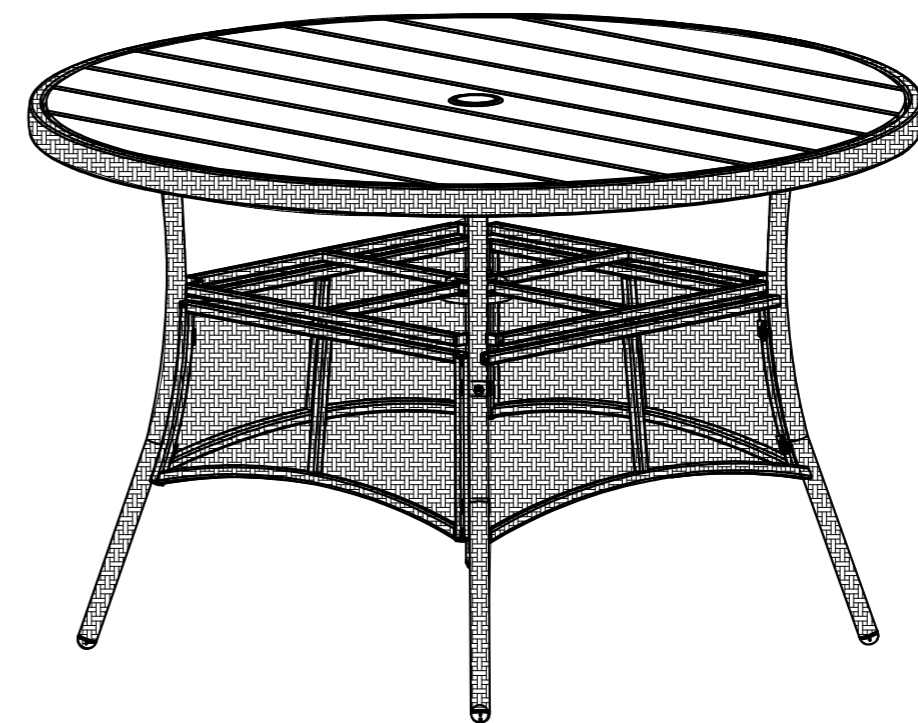

## Aruba

EN: Round 4 Seat Table

DE: Bistro Tisch rund Ø 118 cm

ES: Mesa redonda 4x plazas

FR: Table ronde a diner pour 4 personnes

ASSEMBLY INSTRUCTION  
MONTAGEANWEISUNG  
INSTRUCCIONES DE MONTAJE  
INSTRUCTIONS DE MONTAGE