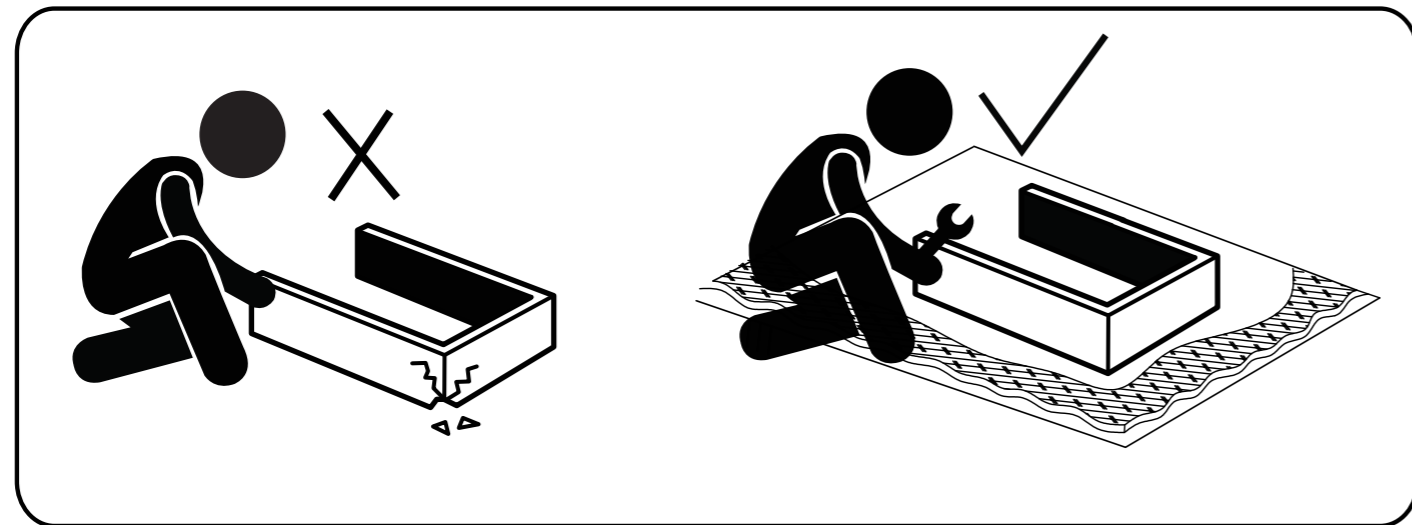

WARNING

PACKAGE CONTENTS

A

Q'ty : 1

B

Q'ty : 1

C

Q'ty : 2

D

Q'ty : 2

HARDWARE CONTENTS (Shown actual size)

AA

Q'ty : 1

BB

Q'ty : 4

CC

Q'ty : 8

DD

Q'ty : 12

EE

Q'ty : 1