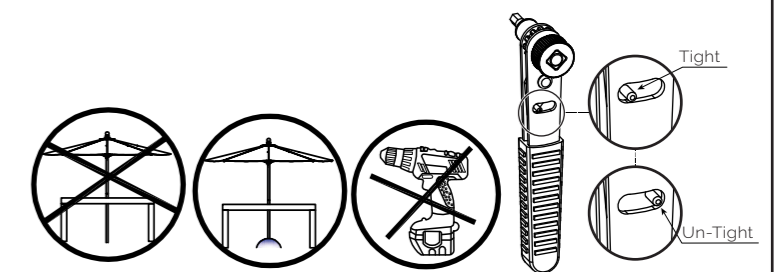

## Aruba

EN: Round 6 Seat Table

DE: Tisch rund Ø 144 cm

ES: Mesa redonda 6x plazas

FR: Table ronde a diner pour 6 personnes

ASSEMBLY INSTRUCTION  
MONTAGEANWEISUNG  
INSTRUCCIONES DE MONTAJE  
INSTRUCTIONS DE MONTAGE