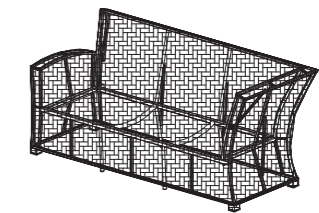

LifestyleGarden®

Aruba

EN: "Lite" Square Corner Sofa Set
DE: Lite Ecklounge 8823
ES: Sofa esquinero "lite"
FR: Salon d'angle "Lite"

ASSEMBLY INSTRUCTION
MONTAGEANWEISUNG
INSTRUCCIONES DE MONTAJE
INSTRUCTIONS DE MONTAGE

facebook.com/lifestylegardenfurniture

[youtube.com: lifestylegarden](https://youtube.com:lifestylegarden)

www.lifestylegarden.com

WARNING

PACKAGE CONTENTS

A

Q'ty : 1

B

Q'ty : 1

C

Q'ty : 1

HARDWARE CONTENTS (Shown actual size)

AA

Q'ty : 1

BB

Q'ty : 2