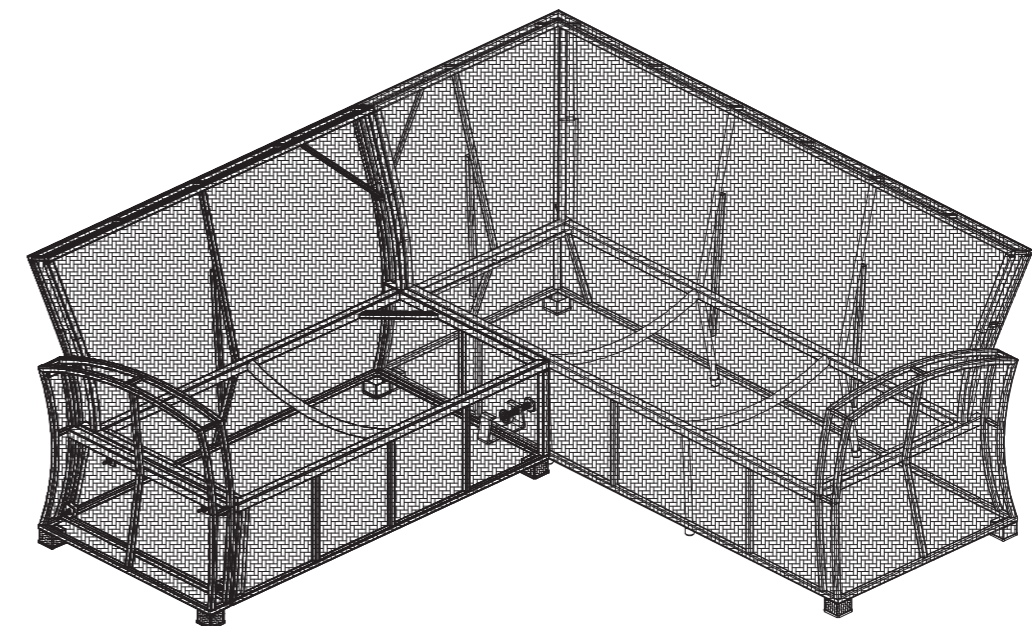

LifestyleGarden®

Aruba

EN: "Lite" Square Corner Sofa Set
DE: Lite Ecklounge 8823
ES: Sofa esquinero "lite"
FR: Salon d'angle "Lite"

ASSEMBLY INSTRUCTION
MONTAGEANWEISUNG
INSTRUCCIONES DE MONTAJE
INSTRUCTIONS DE MONTAGE

Q'ty : 1

C

Q'ty : 1

HARDWARE CONTENTS (Shown actual size)

AA

Q'ty : 1

BB

Q'ty : 2