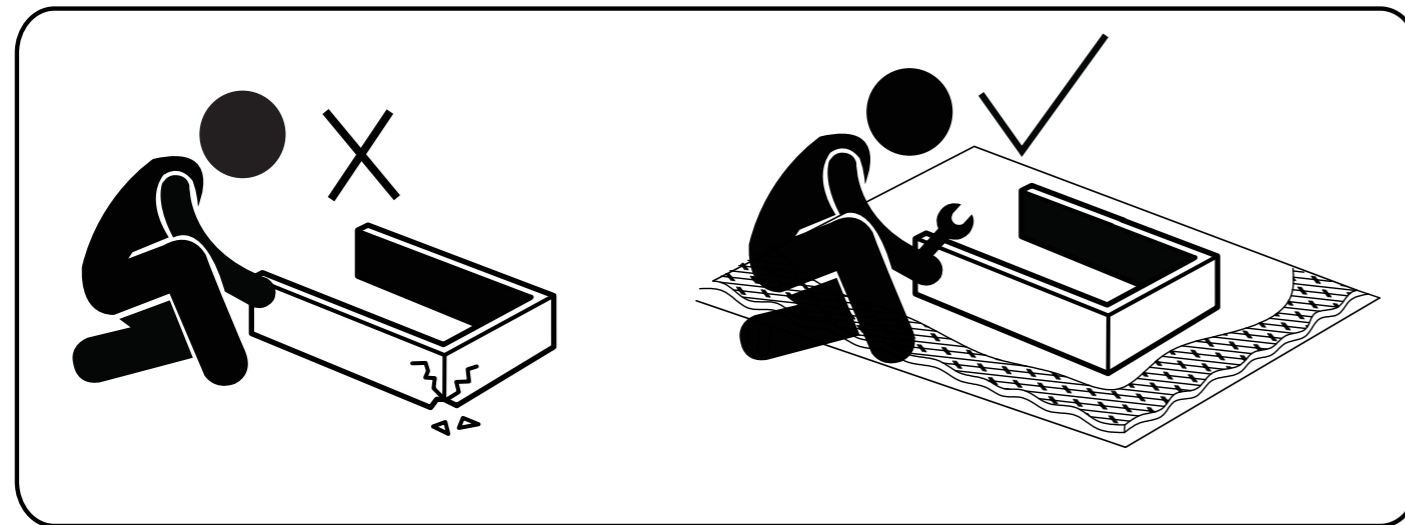

WARNING

PACKAGE CONTENTS

A

Q'ty : 1

B

Q'ty : 1

C

Q'ty : 1

HARDWARE CONTENTS (Shown actual size)

AA

Q'ty : 1

BB

Q'ty : 2

CC

Q'ty : 5

DD

Q'ty : 8

EE

Q'ty : 4

FF

Q'ty : 1

GG

Q'ty : 1

HH

Q'ty : 1