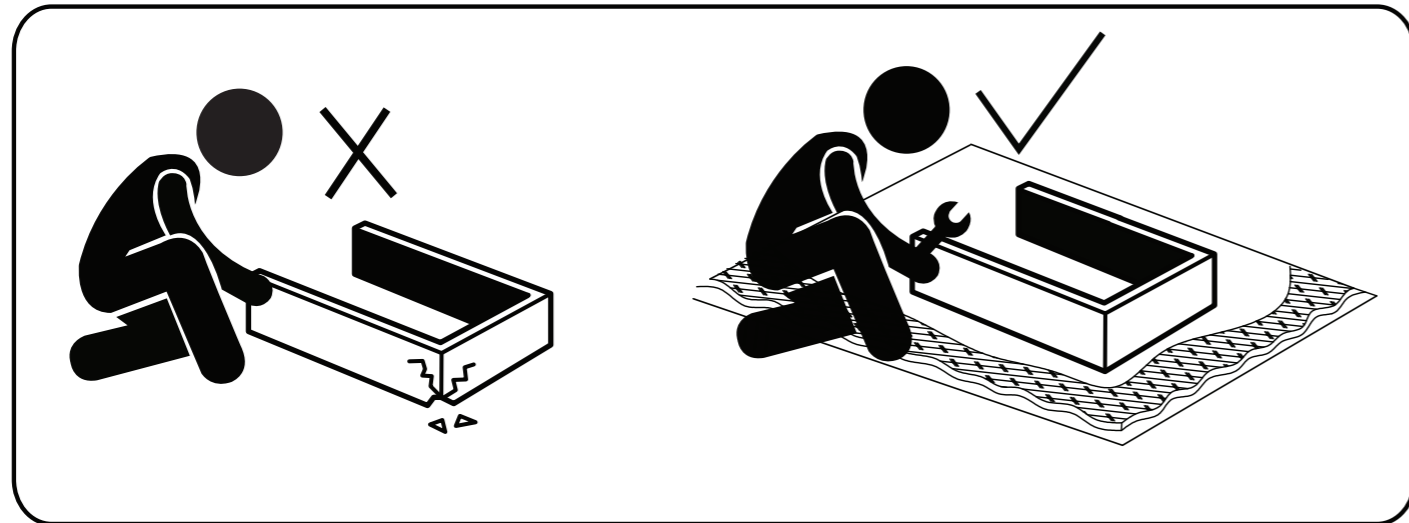

WARNING

PACKAGE CONTENTS

A

Q'ty : 4

B

Q'ty : 1